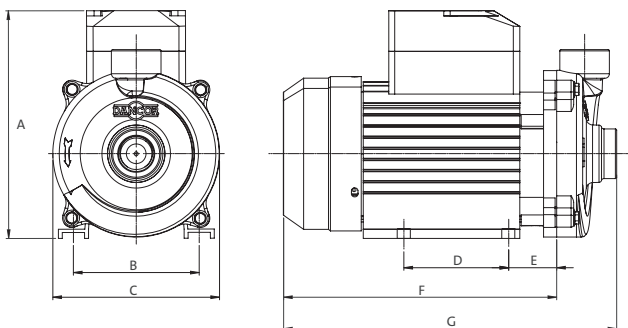

Dados Dimensionais (mm)